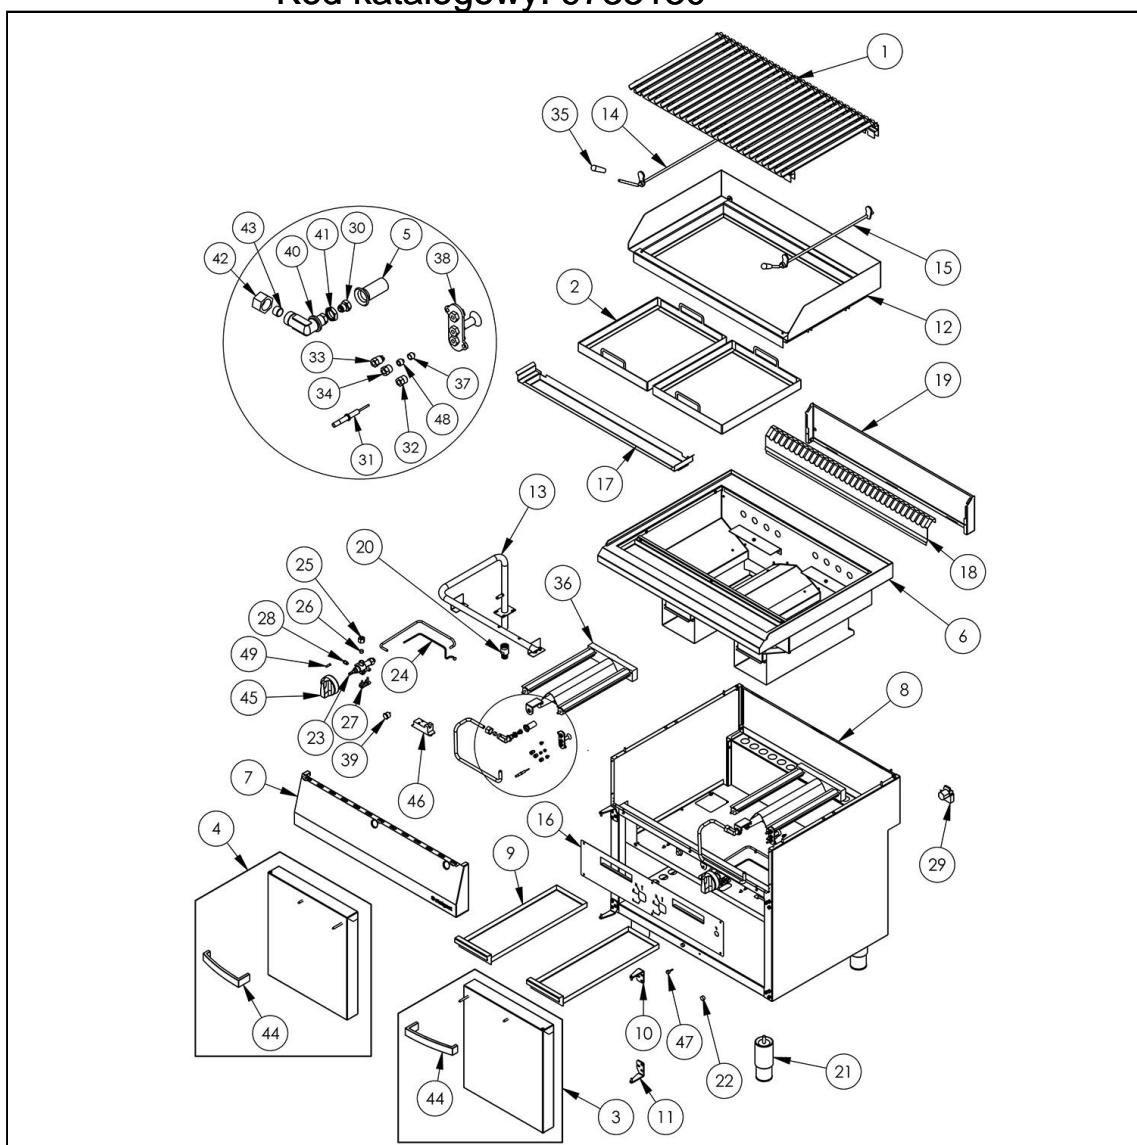

grill lawowy gazowy, ruszt S, 13kW, G30

Kod katalogowy: 9733130

Nr części (V nr rys.-nr części z rysunku)	Nazwa	Kod
V9733130.2-01	Ruszt 800 typ S	C011043
V9733130.2-02	Ramka siatki	C011038
V9733130.2-03	Drzwi prawe 400	C011143
V9733130.2-04	Drzwi lewe 400	C011140
V9733130.2-05	Przysłona	
V9733130.2-06	Błat	
V9733130.2-07	Panel przedni	
V9733130.2-08	Korpus	
V9733130.2-09	Szuflada lava	
V9733130.2-10	Zawias prawy górny	C011137
V9733130.2-11	Zawias prawy dolny	C011136
V9733130.2-12	Ramka	
V9733130.2-13	Kolektor	
V9733130.2-14	O prawa	
V9733130.2-15	O lewa	
V9733130.2-16	Maskownica	
V9733130.2-17	Rynna	
V9733130.2-18	Ośłona kominka	
V9733130.2-19	Podstawa kominka	
V9733130.2-20	Redukcja	
V9733130.2-21	Stopka okrągła	C007292
V9733130.2-22	Magnes okrągły krótki	C007297
V9733130.2-23	Zawór A60S	C008801
V9733130.2-24	Termopara 600	C008081
V9733130.2-25	Nakrętka M16x1.5	C001255
V9733130.2-26	Pierścien zaciskowy fi10	C001259
V9733130.2-27	Klamra zaworu A60S	C009137
V9733130.2-28	Nakrętka z pierścieniem M10x1 fi6	C010733
V9733130.2-29	Skrzynka przyłączeniowa KADO2/3	C010734
V9733130.2-30	Dysza palnika - główna	C010904
V9733130.2-31	Elektroda	C010777
V9733130.2-32	Nakrętka elektrody	C010780
V9733130.2-33	Nakrętka termopary	C010778
V9733130.2-34	Nakrętka rurki fi6	C010752
V9733130.2-35	R koje	C011037
V9733130.2-36	Palnik lava grill	C011040
V9733130.2-37	Tulejka dyszy fi 6mm	
V9733130.2-38	Pilot lava grilla	
V9733130.2-39	Włócznik	C010735
V9733130.2-40	Kolanko lava	C011042
V9733130.2-41	Nakrętka niska M14x1	
V9733130.2-42	Nakrętka M16x1.5	
V9733130.2-43	Pierścien zaciskowy fi10	
V9733130.2-44	Rączka drzwi 400	C011135
V9733130.2-45	Pokrętło Stalgast fi 70	C011161
V9733130.2-46	Generator	
V9733130.2-47	Odbojnik gumowy fi11.5x5.5	C010976
V9733130.2-48	Dysza palnika pilota	C000386
V9733130.2-49	Dysza by-pass	C010919